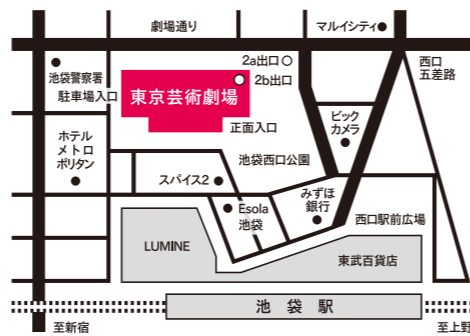

託児

本公演には、託児サービス(予約制・有料)をご利用いただけます。  
お問合わせ HITOWA キャリアサポート株式会社 へ  
Tel.0120-415-306 (平日9:00~17:00)

\*ご予約の際は利用日の1週間前までに東京芸術劇場の託児予約の件でお問合わせください。

座席表

東京  
芸術  
劇場

Tokyo  
Metropolitan  
Theatre

〒171-0021 東京都  
豊島区西池袋1-8-1  
TEL: 03-5391-2111  
<アクセス> JR、東京メトロ、東  
武東上線、西武池袋線池袋駅  
西口より徒歩2分。池袋駅地下  
通路の2b出口で直結しています。