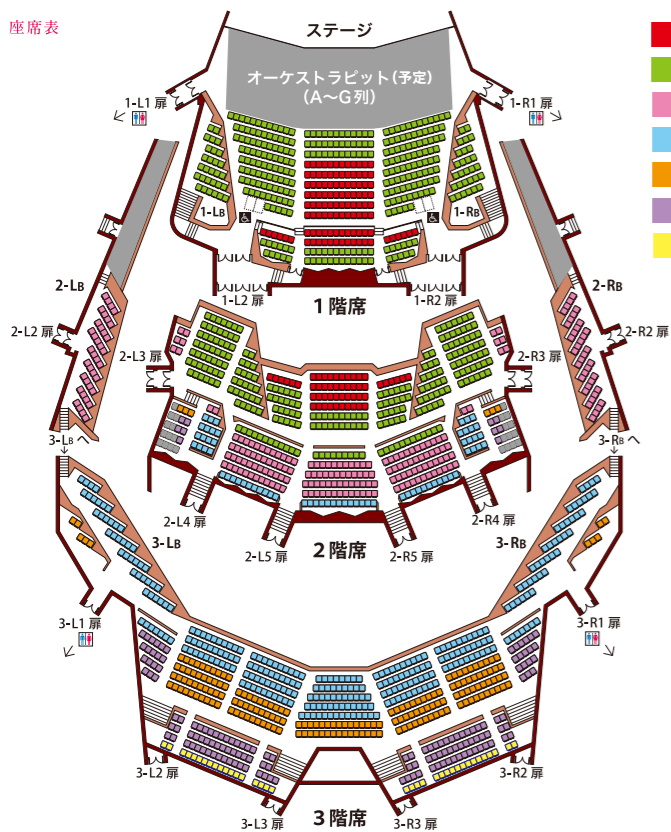

託児

本公演には、託児サービス(予約制・有料)をご利用いただけます。  
お問合わせ HITOWA キャリアサポート株式会社 へ  
Tel.0120-415-306 (平日9:00~17:00)

\*ご予約の際は利用日の1週間前までに東京芸術劇場の託児予約の件でお問合わせください。

座席表

東京  
芸術  
劇場

Tokyo  
Metropolitan  
Theatre

〒171-0021 東京都  
豊島区西池袋1-8-1  
TEL: 03-5391-2111  
<アクセス> JR、東京メトロ、東  
武東上線、西武池袋線池袋駅  
西口より徒歩2分。池袋駅地下  
通路の2b出口で直結しています。