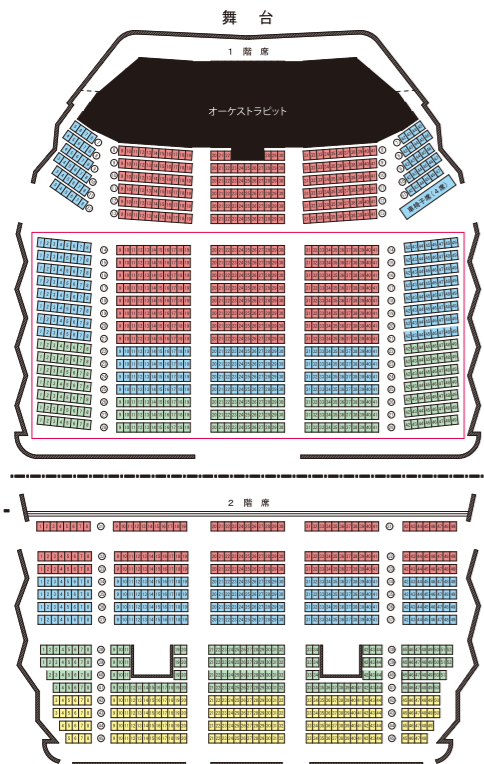

ヴェルディ/歌劇『ラ・トラヴィアータ』(椿姫)全幕 日本語字幕付原語上演

全国共同制作 オペラ

ヴィオレッタにエヴァ・メイが登場!
全く新しい『ラ・トラヴィアータ』(椿姫)の
世界観が金沢で実現!

TRAVIATA

椿姫
GIUSEPPE VERDI: OPERA "LA TRAVIATA"

全席指定・税込 SS¥12,000 S¥10,000 A¥7,500 B¥5,000 U22¥1,000

*オーケストラ・アンサンブル金沢 ファンタスティック・オーケストラコンサート会員様対象公演

*U22チケットは金沢歌劇座のみで取扱い。(B席の中からお選びいただけます。枚数限定・要証明書)

*OEK定期会員 チケット優待割引 SS 2,000円引、S 1,500円引(石川県立音楽堂チケットボックス窓口のみの取扱い)

*お一人様2枚まで購入いただけます。*割引の併用は出来ません。

チケット取扱い 10/1(火) 一般発売

◎石川県立音楽堂チケットボックス:076-232-8632 (窓口 9:00~19:00) (電話10:00~18:00)

◎金沢歌劇座:076-220-2501

◎チケットぴあ:0570-02-9999 (24時間・音声自動応答Pコード:159-146)

◎ローソンチケット:0570-000-407(オペレーター対応10:00~20:00) 0570-084-005(音声自動応答Lコード:52609)

◎セブンイレブン(<http://7ticket.jp>)

注意事項

●やむを得ない理由により、出演者等に変更が生じる場合がございます。●舞台の見えづらい席は販売しない為、座席に限りがあります。良い席はお早めにお買い求め下さい。今後の演出及び舞台美術プランの進行状況により、現在販売していない席について追加販売を行う場合があります。●公演中止の場合を除き、ご予約ご購入いただきましたチケットの変更・キャンセルは出来ません。●U22チケットは22歳以下の方のみのチケットです。購入時に年齢を証明できるものをご提示の上、ご購入下さい。(枚数限定・金沢歌劇座のみの取扱い)●車椅子席ご希望の場合は、チケット購入前に、金沢芸術創造財団まで、お問い合わせ下さい。●営利を目的としたチケットの転売は固くお断りします。●公演中の入退場、写真撮影、録音、録画は固くお断り致します。●開演時刻に遅れますと、長時間入場をお待ちいただく場合がございます。●未就学児の入場はご遠慮ください。

託児

託児 サービス(予約制・有料)をご利用いただけます。お問合わせ 金沢芸術創造財団 事業課

申込先電話番号 Tel.076-223-9898

利用される方は2月7日(金)午後5時までに申し込みください。

座席表

SS
S
A
B
ヒアリングループエリア

ヒアリングループエリア(対応席:1階14列~28列)

本公演では、文化庁助成金の一部を活用し、聴覚支援システム「ヒアリングループ」を設置します。磁気コイル付き補聴器や人工内耳をご使用のお客様はこちらのエリアでご鑑賞下さい。

金沢歌劇座

THE KANAZAWA THEATRE

〒920-0993 金沢市
下本多町6番丁27番地
TEL:076-220-2501
www.kagekiza.gr.jp